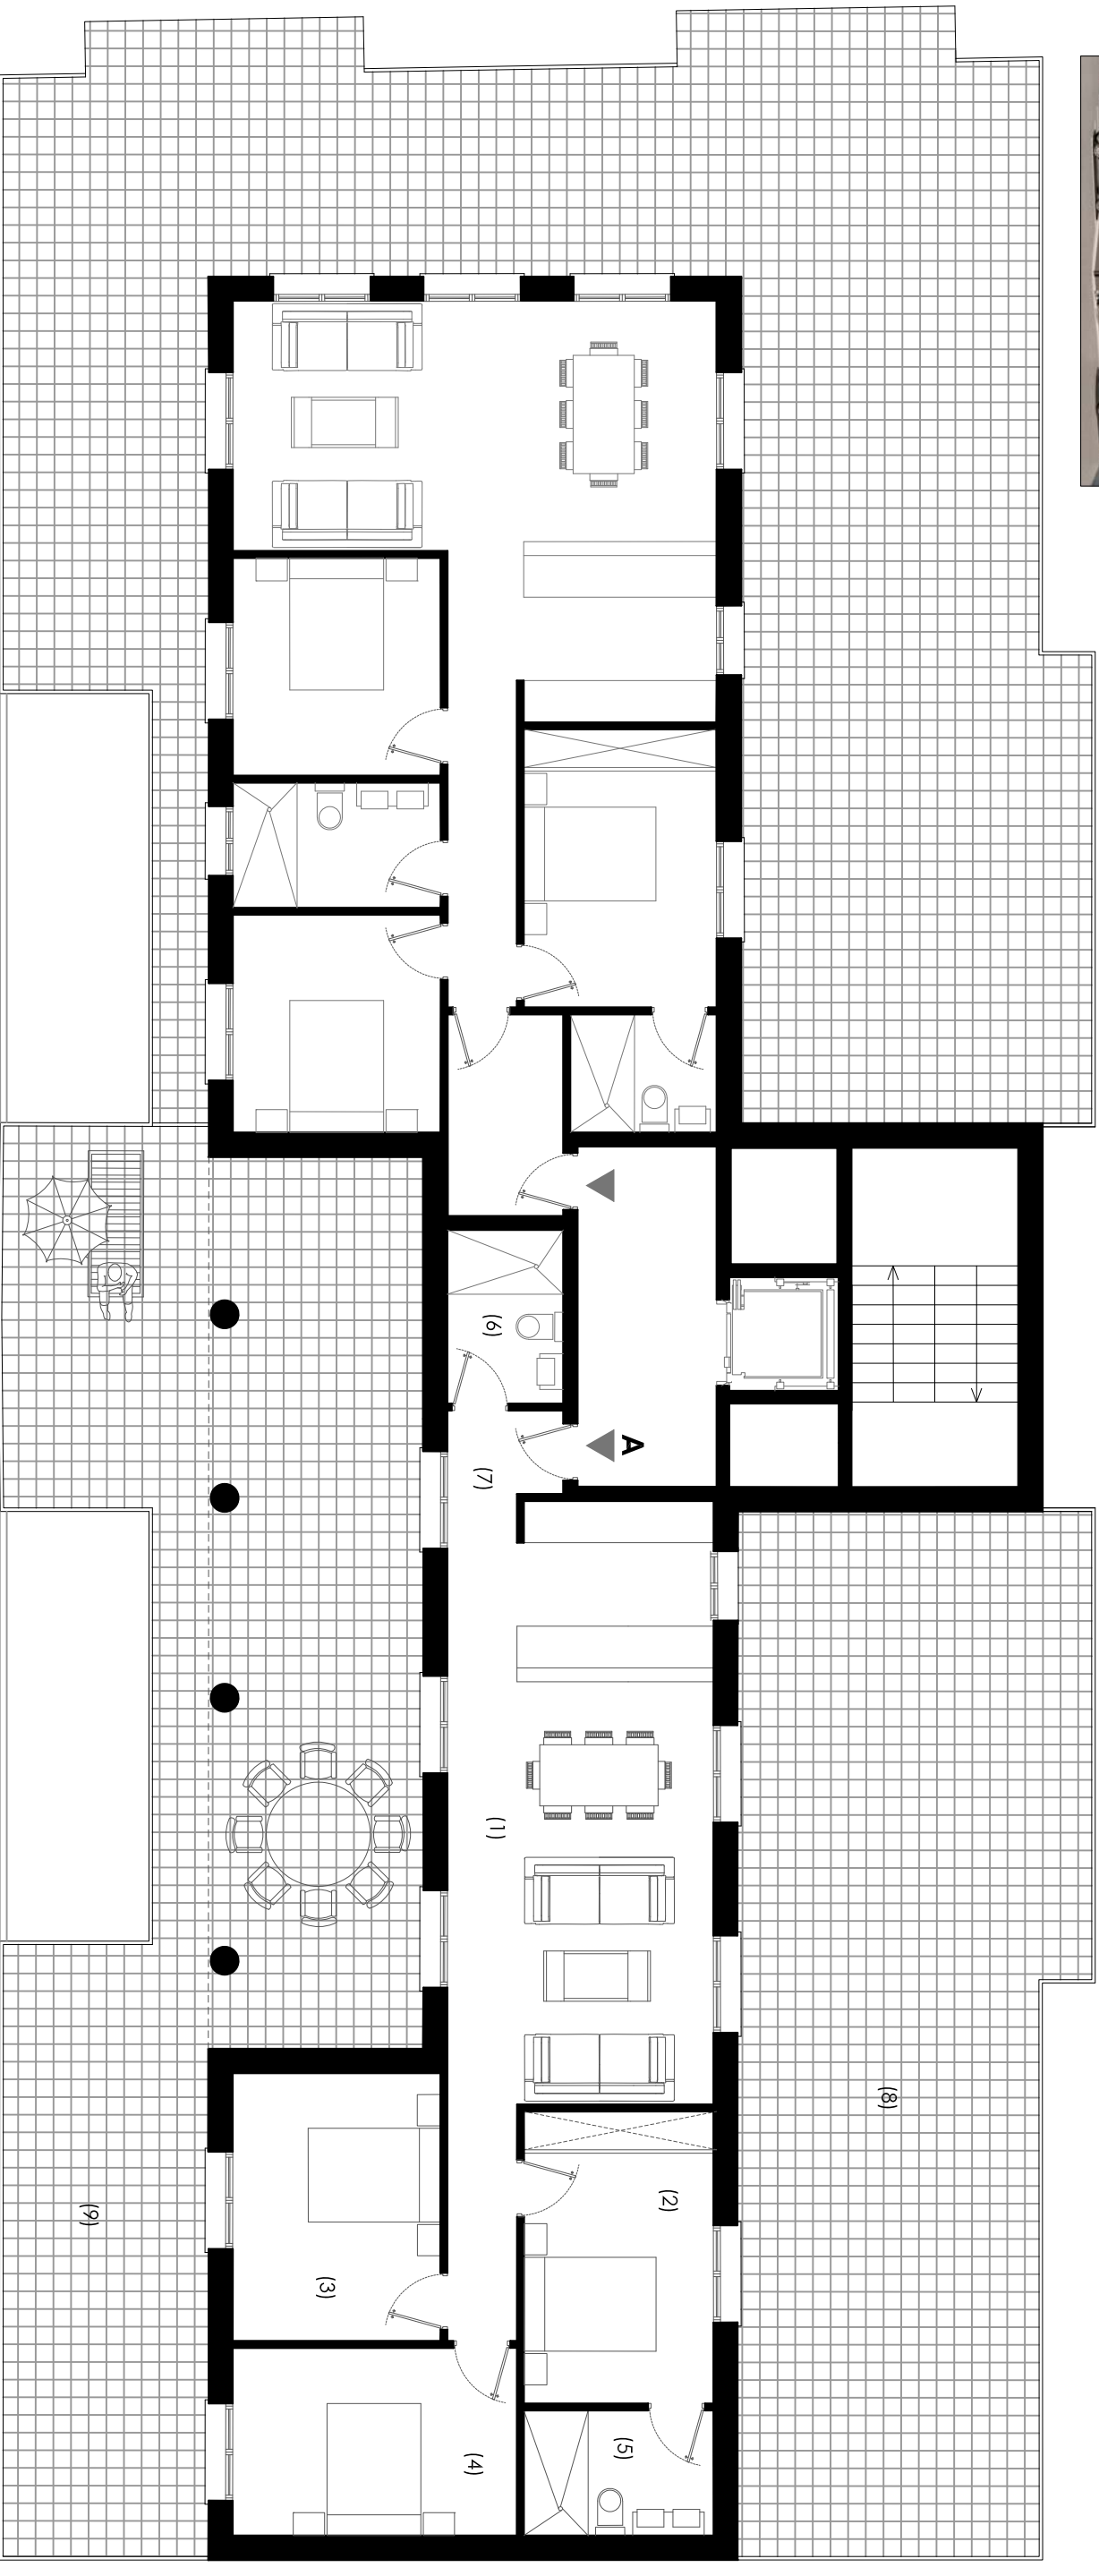

VEGA DEL UCERO 2
TU HOGAR COMO SIEMPRE LO IMAGINASTE
BLOQUE DE VIVIENDAS

PLANTA ATICO

Piso ATICO A

Sup. Útiles

- | | | |
|-----|----------------------|----------------------|
| 1.- | Salón comedor Cocina | 32,60 m ² |
| 2.- | Dormitorio | 11,50 m ² |
| 3.- | Dormitorio | 11,50 m ² |
| 4.- | Dormitorio | 11,00 m ² |
| 5.- | Baño | 4,90 m ² |
| 6.- | Baño | 4,10 m ² |
| 7.- | Distribuidores | 2,70 m ² |
| 8.- | Terraza | 71,00 m ² |
| 9.- | Terraza | 87,00 m ² |

Total Construida

101,15 m²