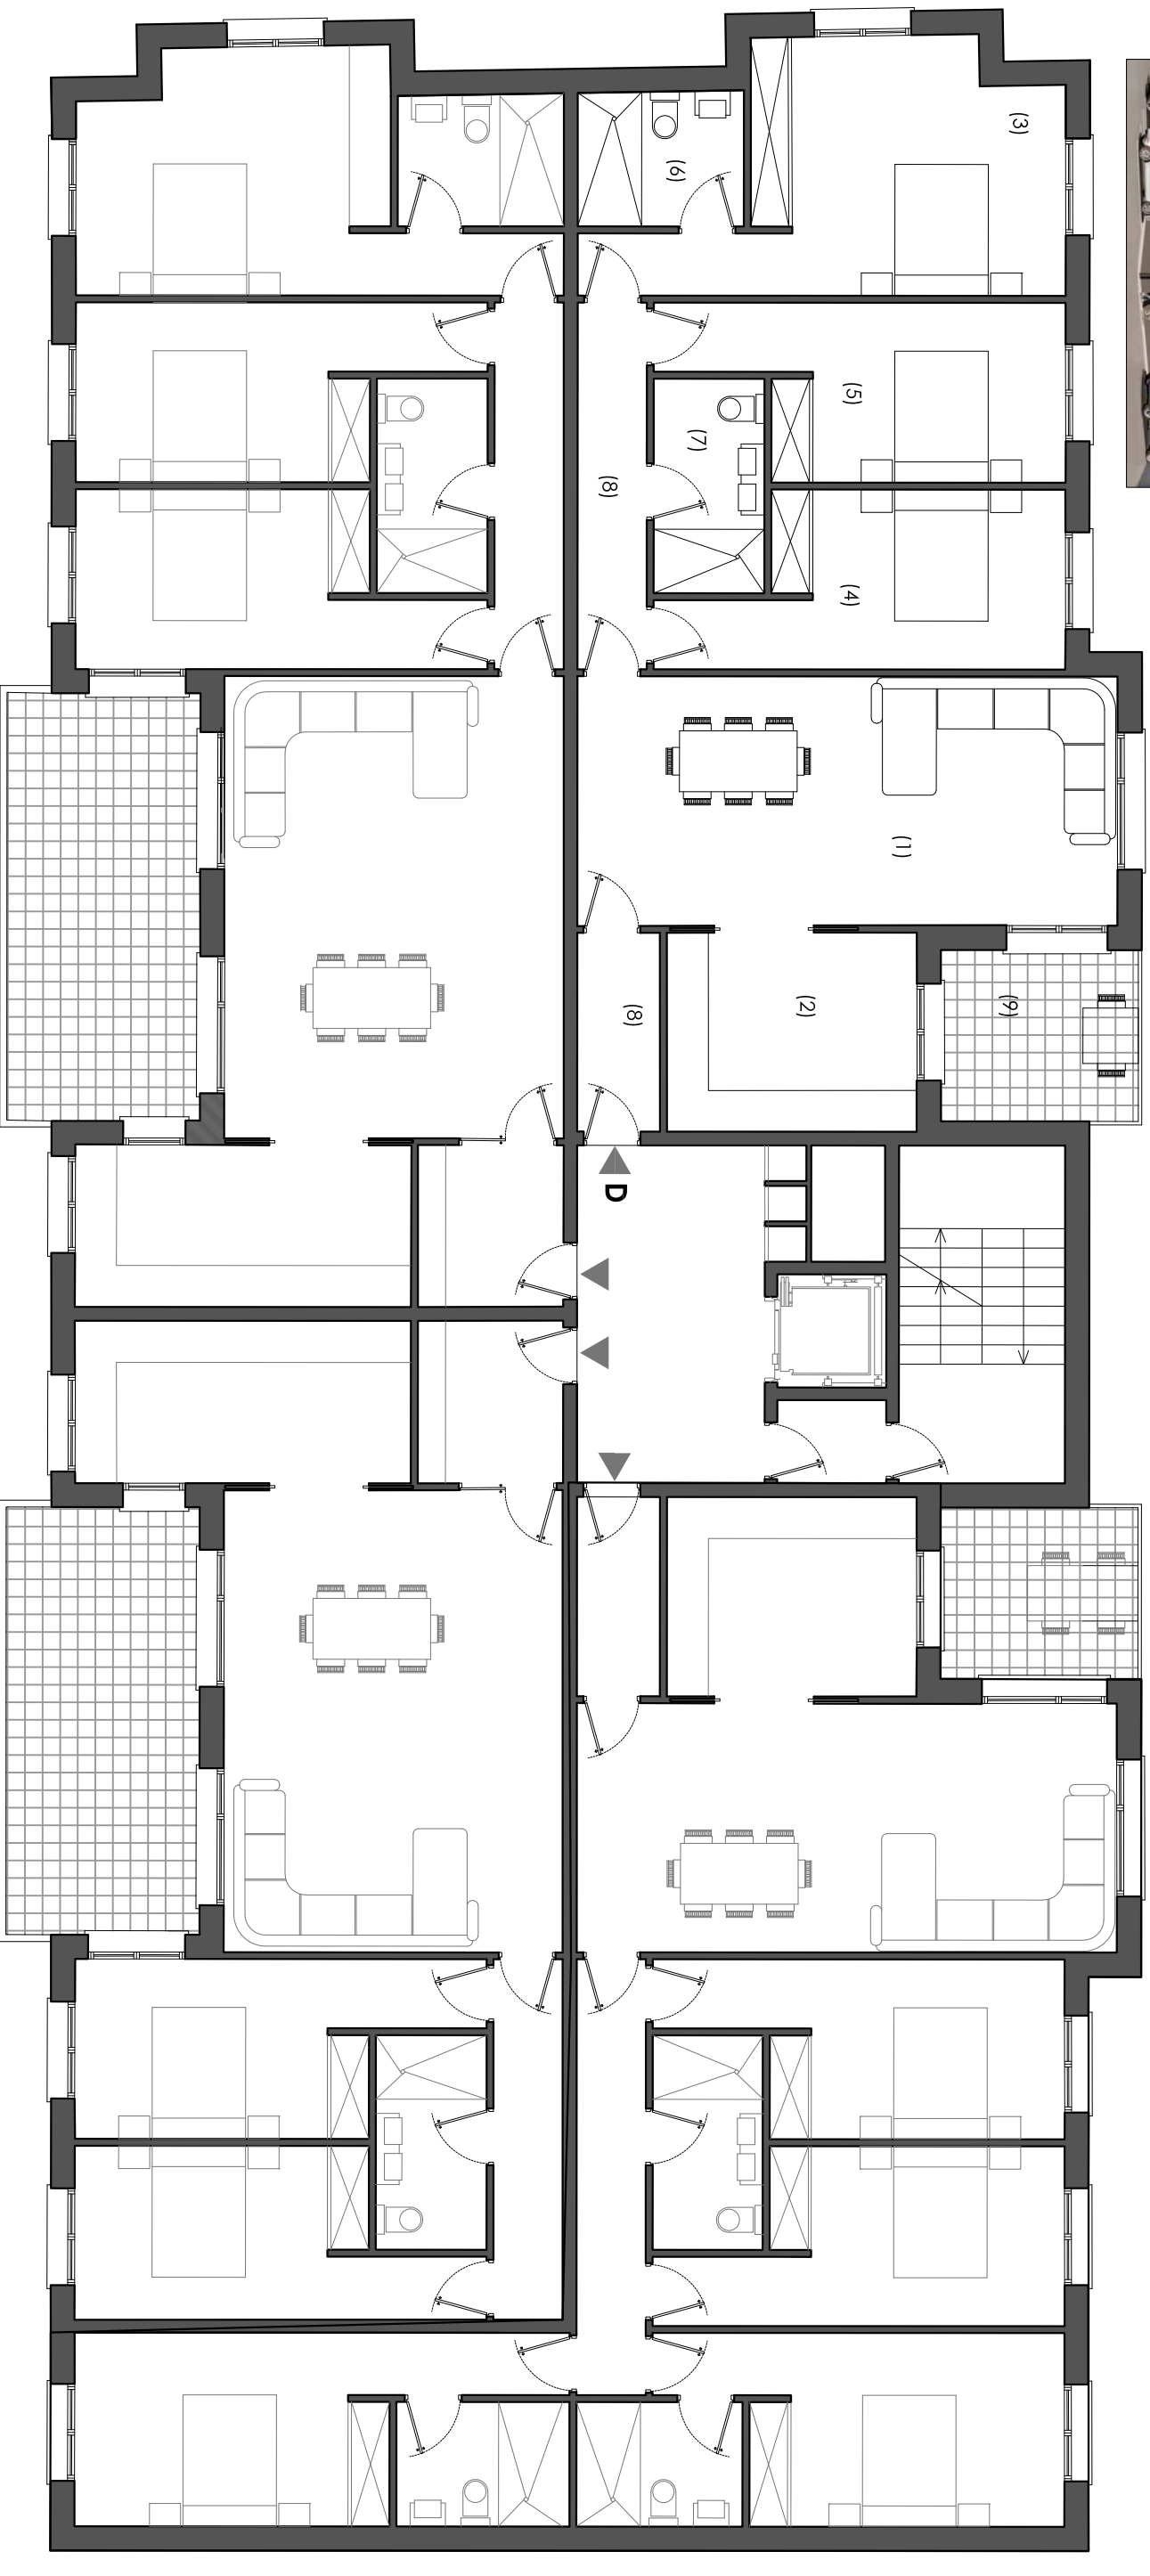

VEGA DEL UCERO 2
TU HOGAR COMO SIEMPRE LO IMAGINASTE
BLOQUE DE VIVIENDAS

PLANTA PRIMERA

Piso 1º D

- 1.- Salón comedor
- 2.- Cocina
- 3.- Dormitorio
- 4.- Dormitorio
- 5.- Dormitorio
- 6.- Baño
- 7.- Baño
- 8.- Distribuidores
- 9.- Terraza

Sup. Útiles

- 28,00 m²
- 10,40 m²
- 18,50 m²
- 12,75 m²
- 12,75 m²
- 4,60 m²
- 5,00 m²
- 8,85 m²
- 7,20 m²

Total Construido

117,40 m²