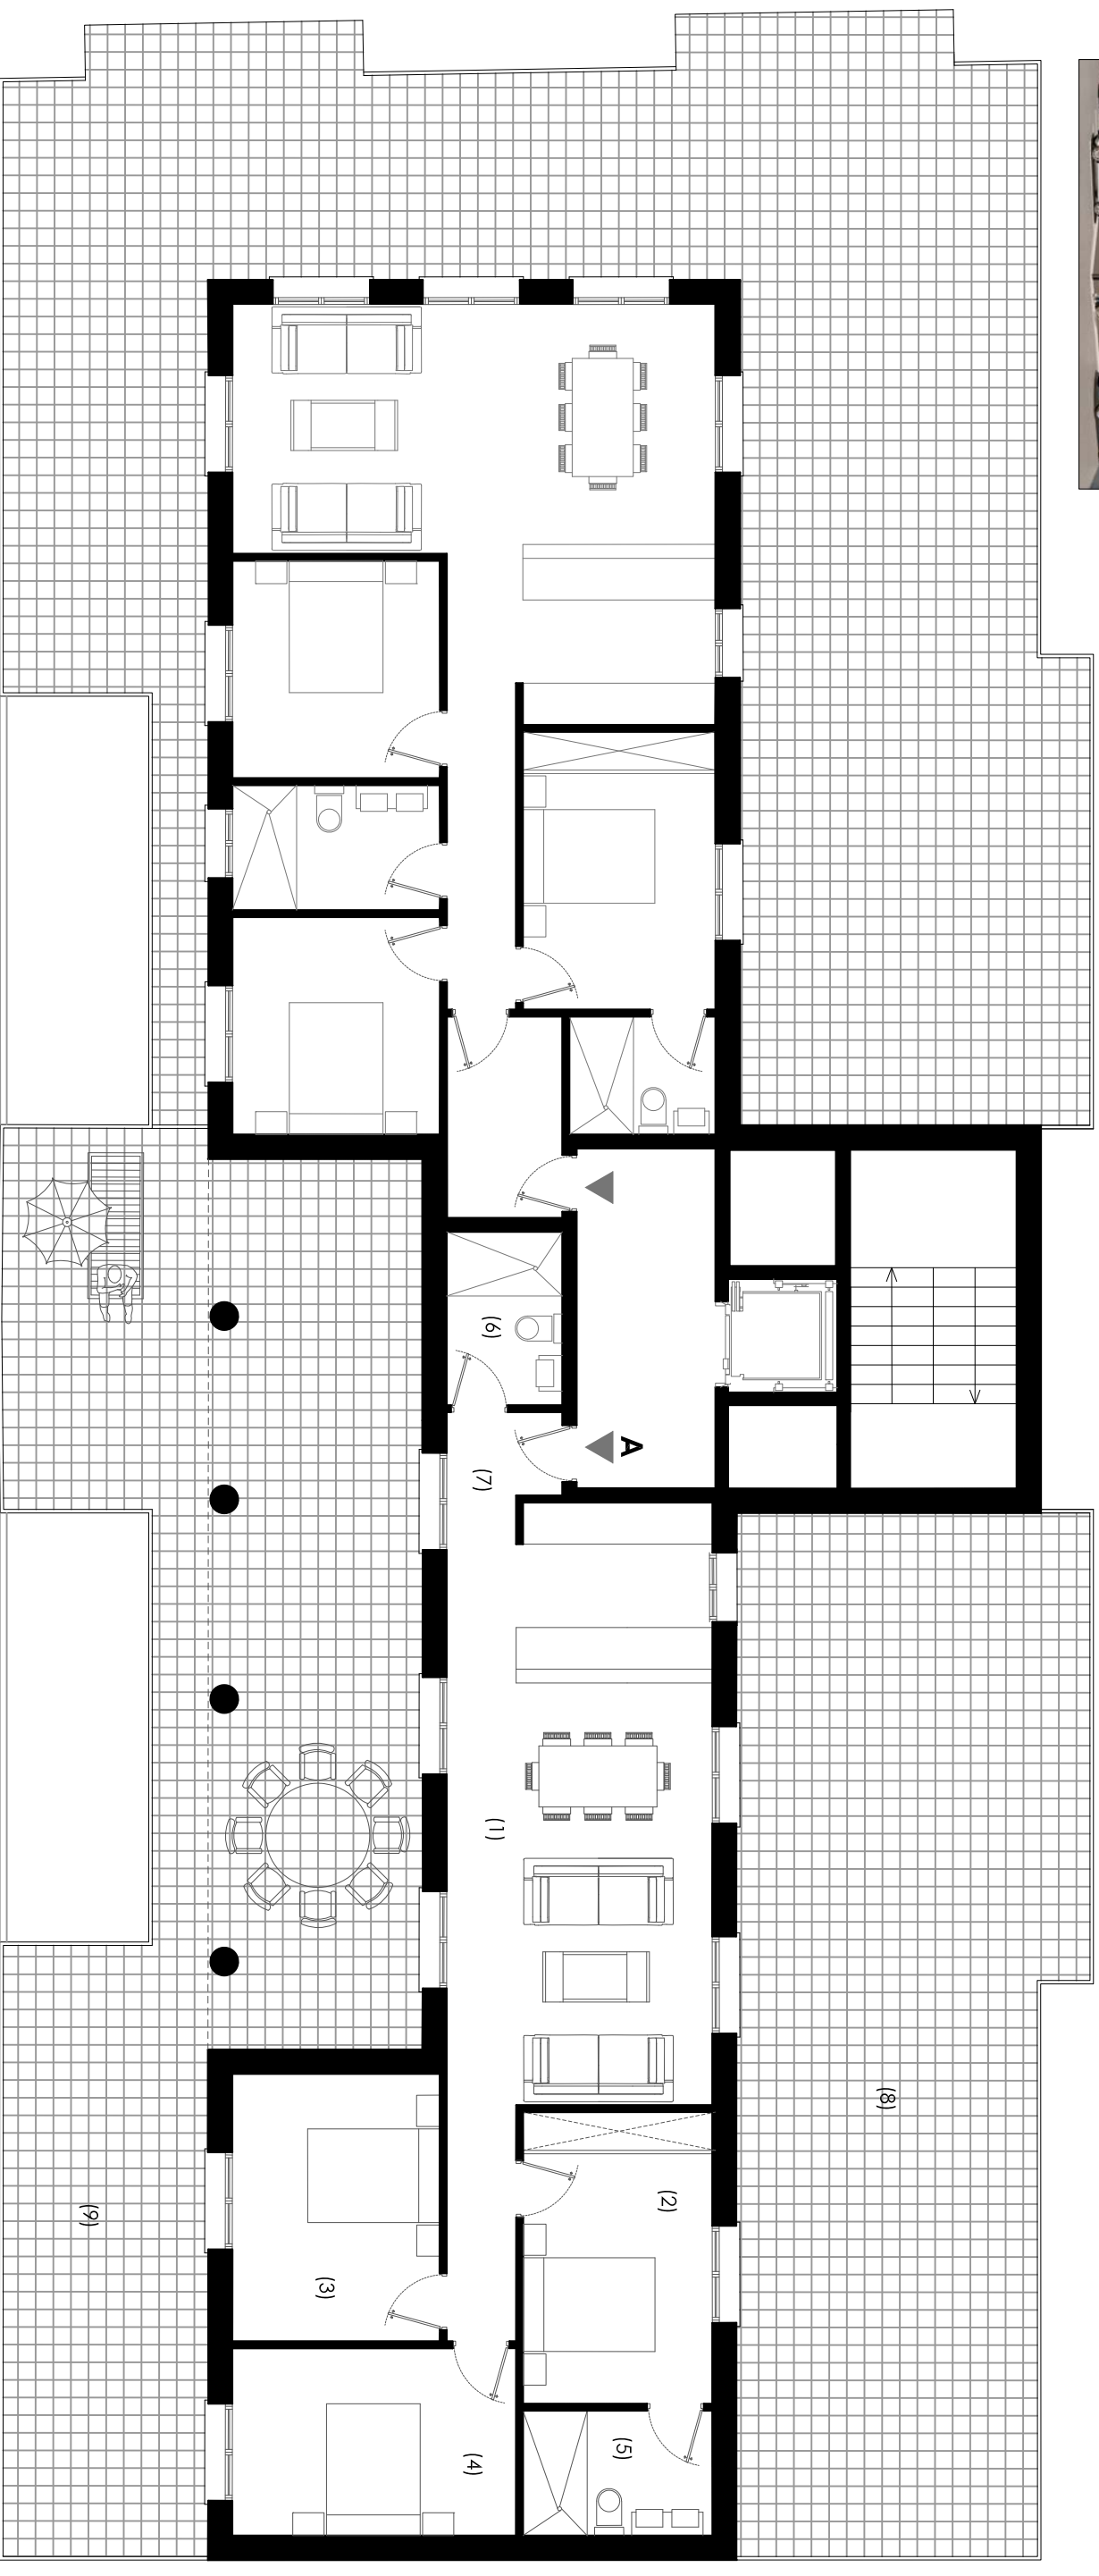

VEGA DEL UCERO 2
TU HOGAR COMO SIEMPRE LO IMAGINASTE
BLOQUE DE VIVIENDAS

PLANTA ATICO

Piso ATICO A

Sup. Útiles

1.-	Salón comedor Cocina	32,60 m ²
2.-	Dormitorio	11,50 m ²
3.-	Dormitorio	11,50 m ²
4.-	Dormitorio	11,00 m ²
5.-	Baño	4,90 m ²
6.-	Baño	4,10 m ²
7.-	Distribuidores	2,70 m ²
8.-	Terraza	71,00 m ²
9.-	Terraza	87,00 m ²

Total Construida

101,15 m²