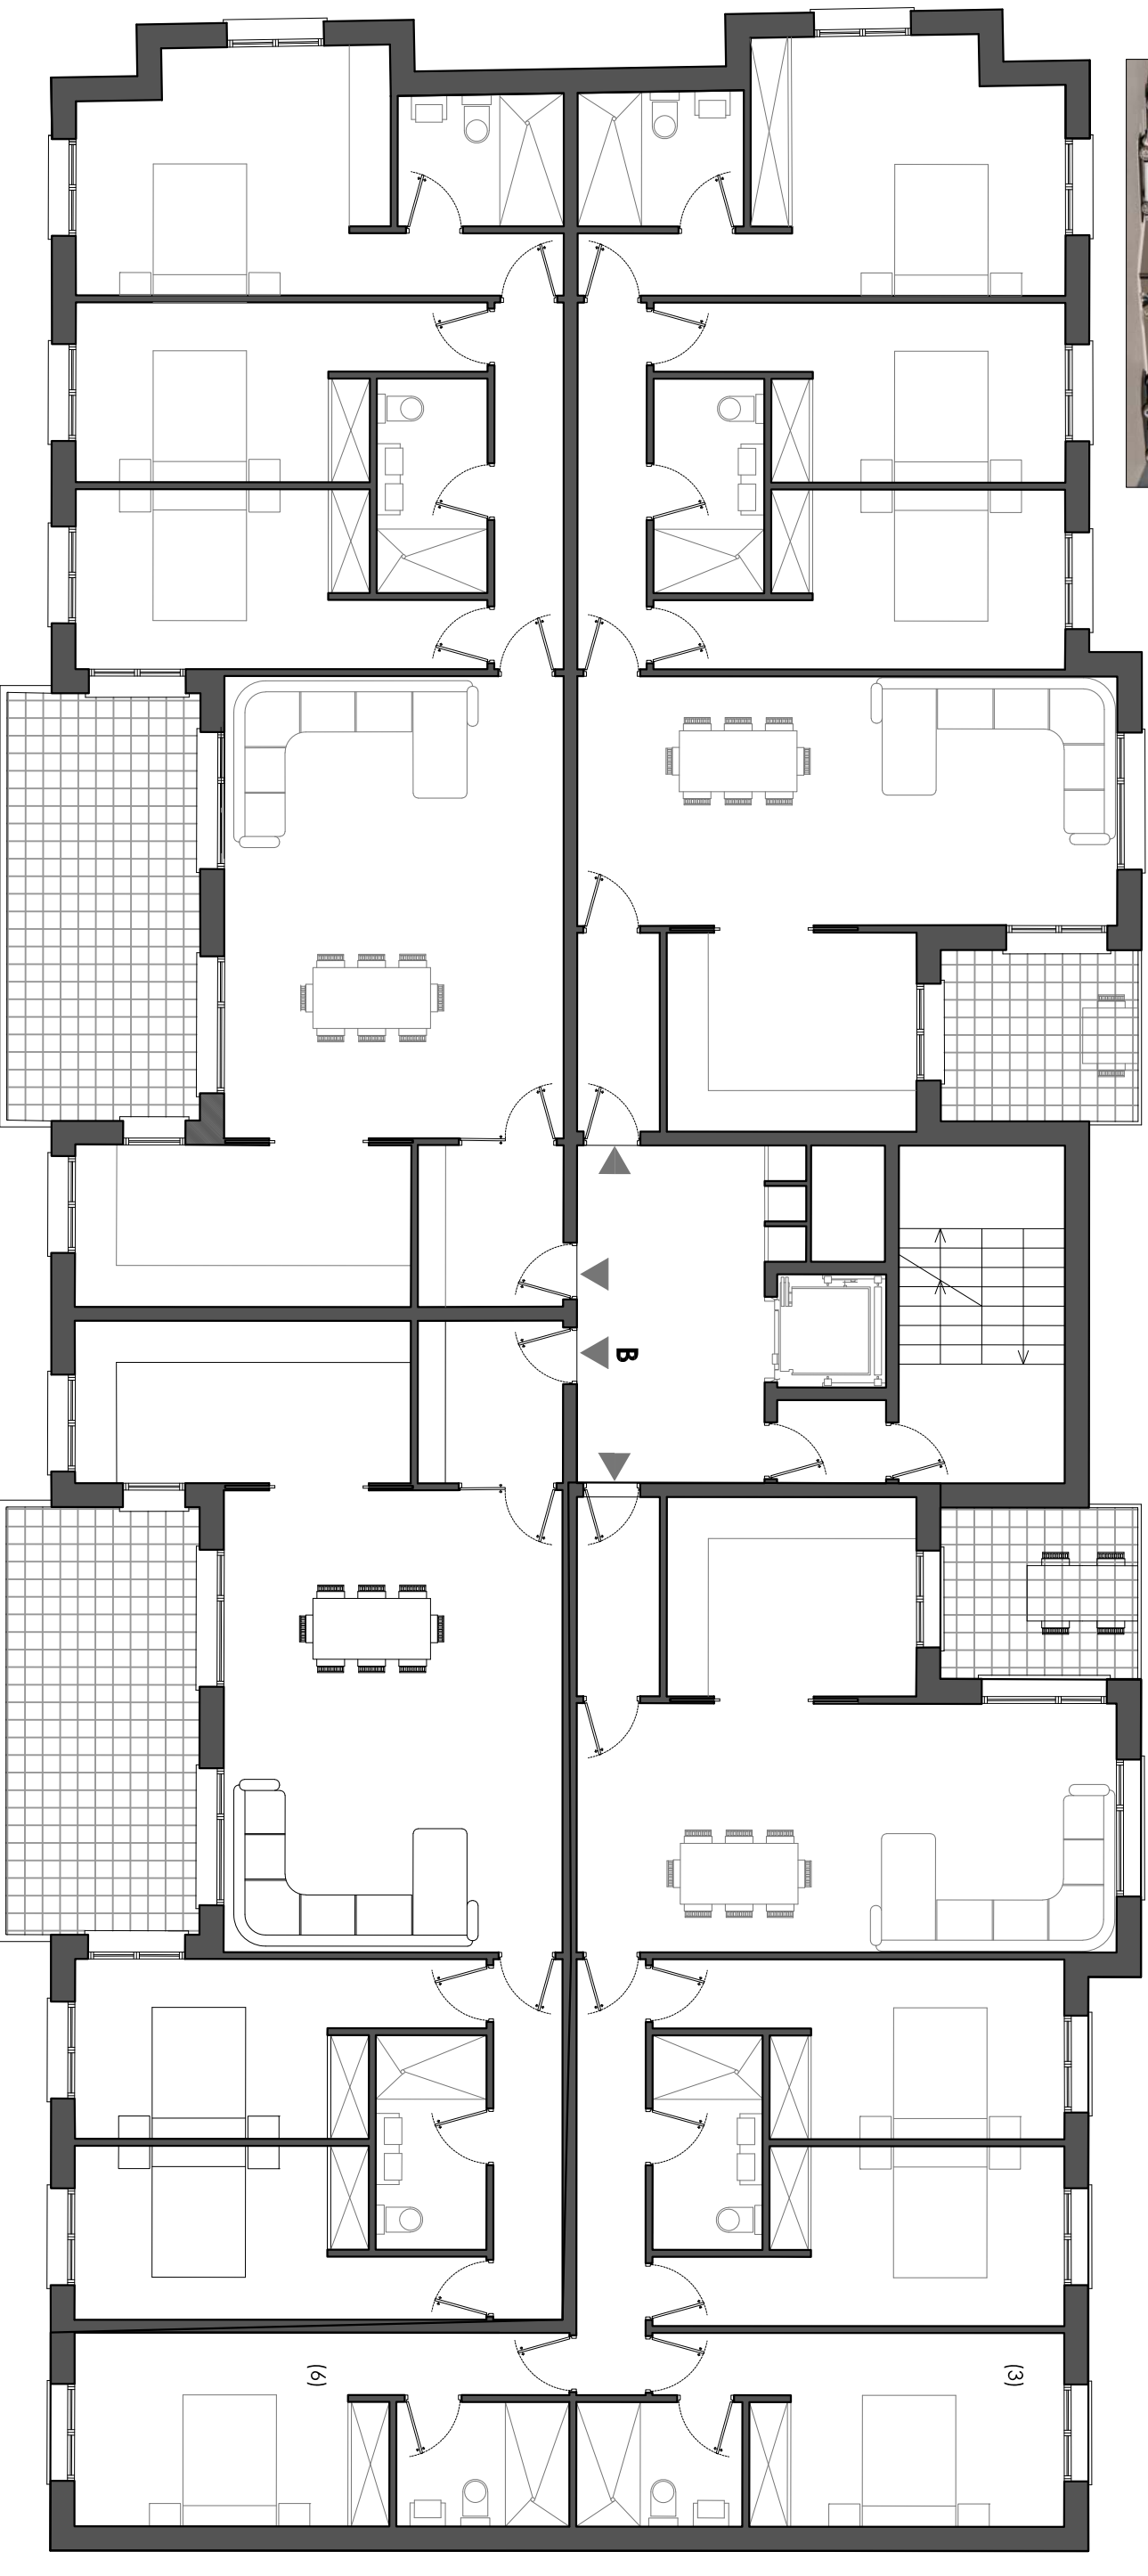

EURODISEÑO, S.L.

VEGA DEL UCERO 2
TU HOGAR COMO SIEMPRE LO IMAGINASTE
BLOQUE DE VIVIENDAS

PLANTA PRIMERA
Piso 1º B

- 1.- Salón comedor
- 2.- Cocina
- 3.- Dormitorio
- 4.- Dormitorio
- 5.- Dormitorio
- 6.- Baño
- 7.- Distribuidores
- 8.- Terraza

Total Construida

Sup. Utilies

- 32,70 m²
- 11,30 m²
- 14,15 m²
- 12,50 m²
- 12,50 m²
- 4,90 m²
- 10,00 m²
- 17,30 m²

98,20 m²