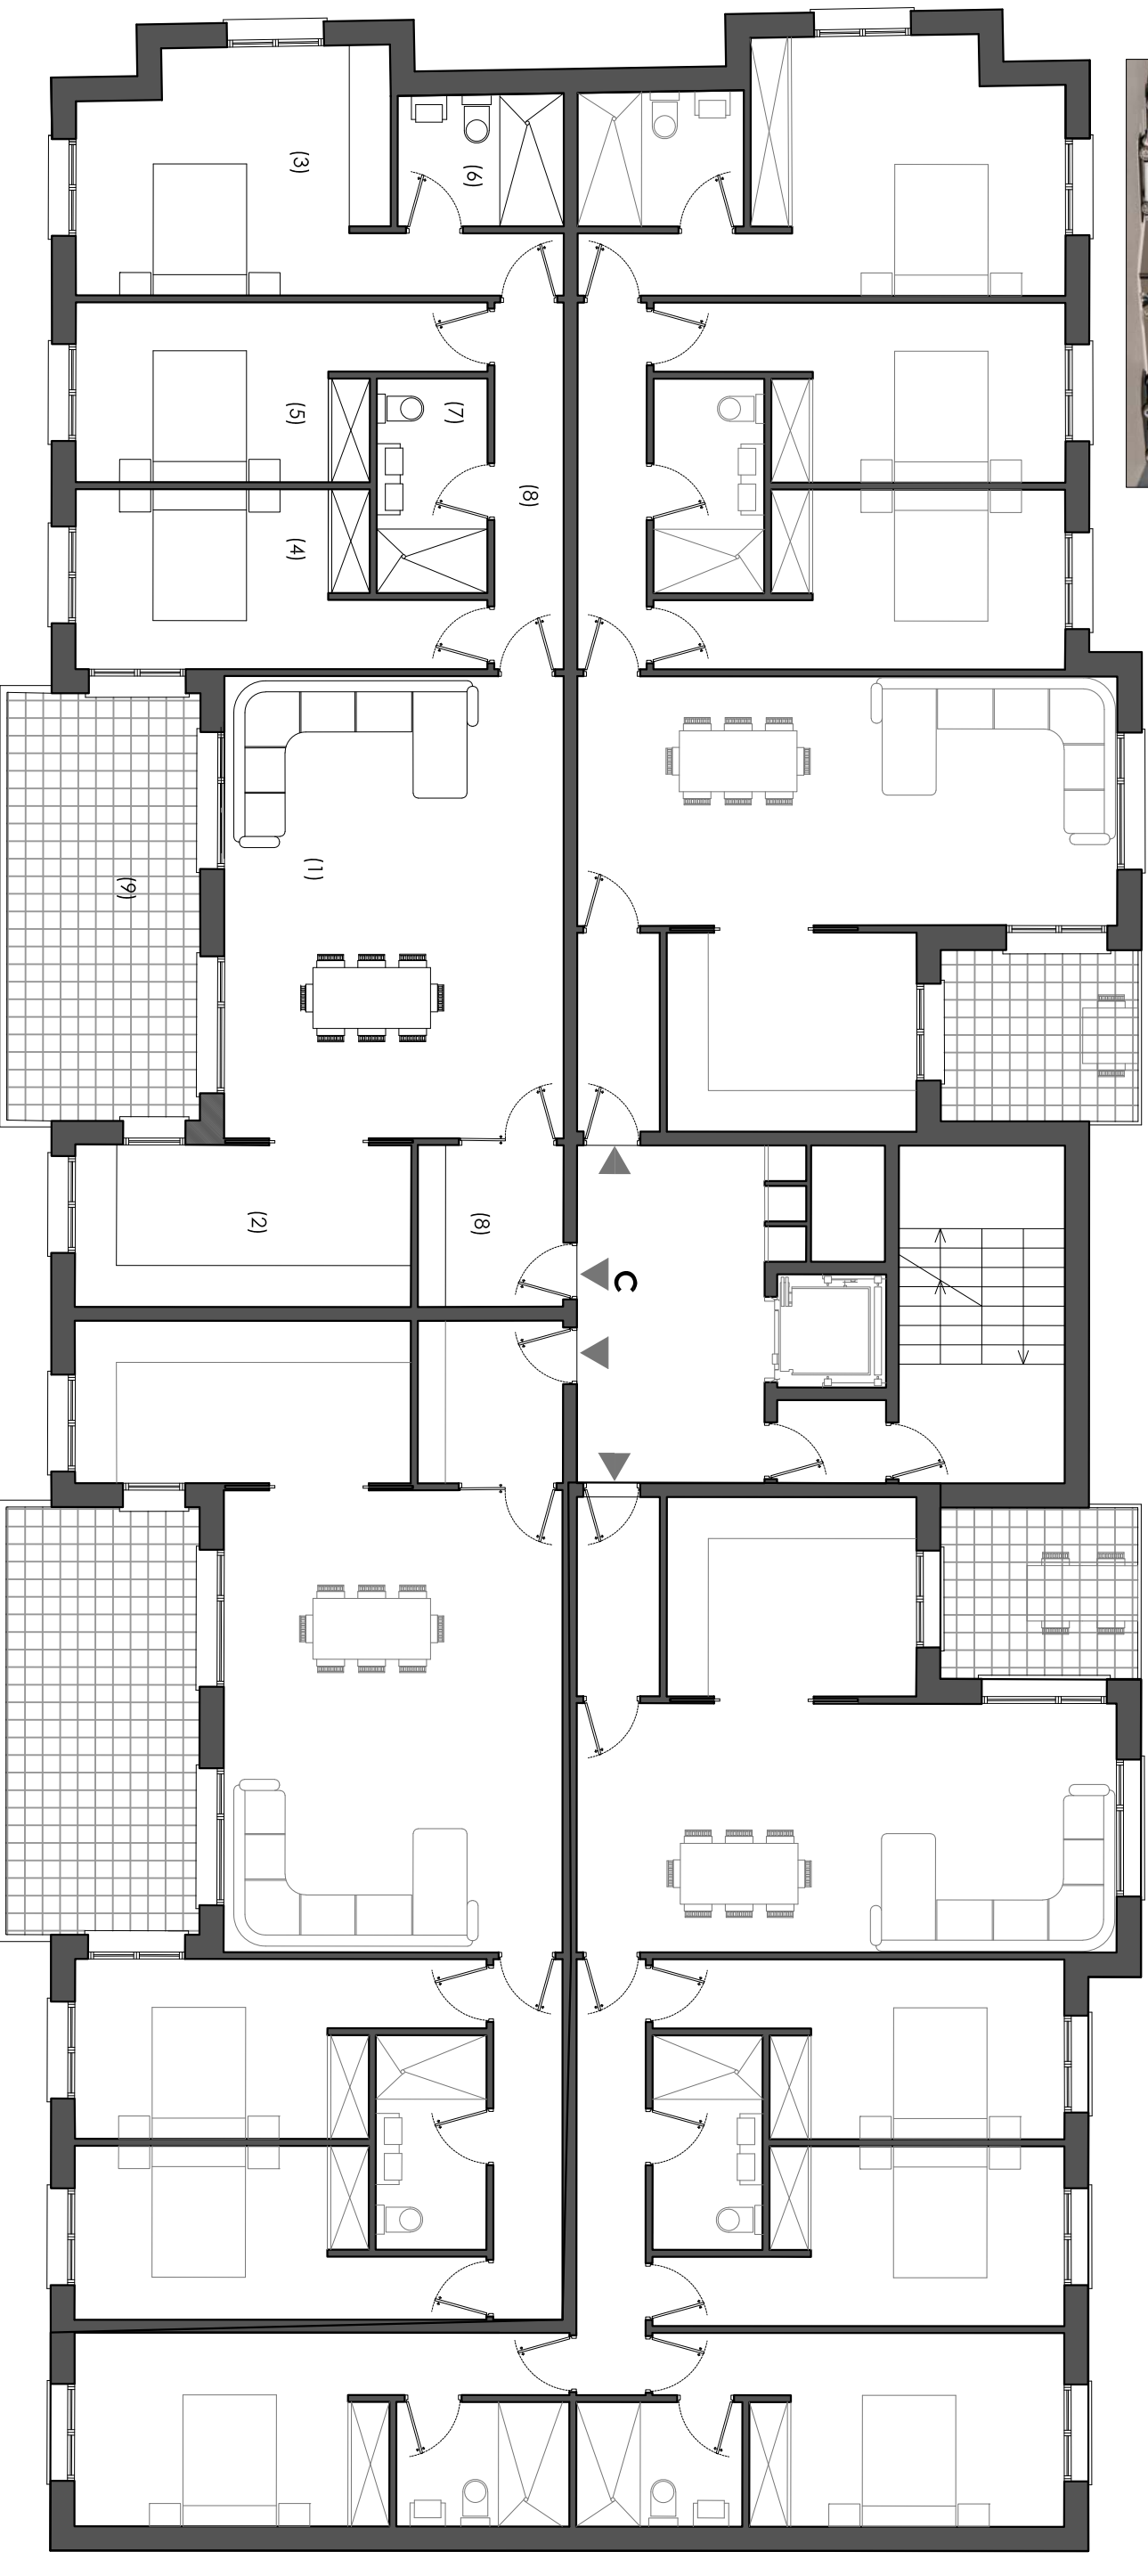

VEGA DEL UCERO 2
TU HOGAR COMO SIEMPRE LO IMAGINASTE
BLOQUE DE VIVIENDAS

PLANTA PRIMERA

Piso 1º C

- 1.- Sal3n comedor
- 2.- Cocina
- 3.- Dormitorio
- 4.- Dormitorio
- 5.- Dormitorio
- 6.- Ba3o
- 7.- Ba3o
- 8.- Distribuidores
- 9.- Terraza

Sup. Útiles

- 32,70 m²
- 11,30 m²
- 17,70 m²
- 12,75 m²
- 12,75 m²
- 4,60 m²
- 5,00 m²
- 10,25 m²
- 17,30 m²

Total Construida

125,04 m²