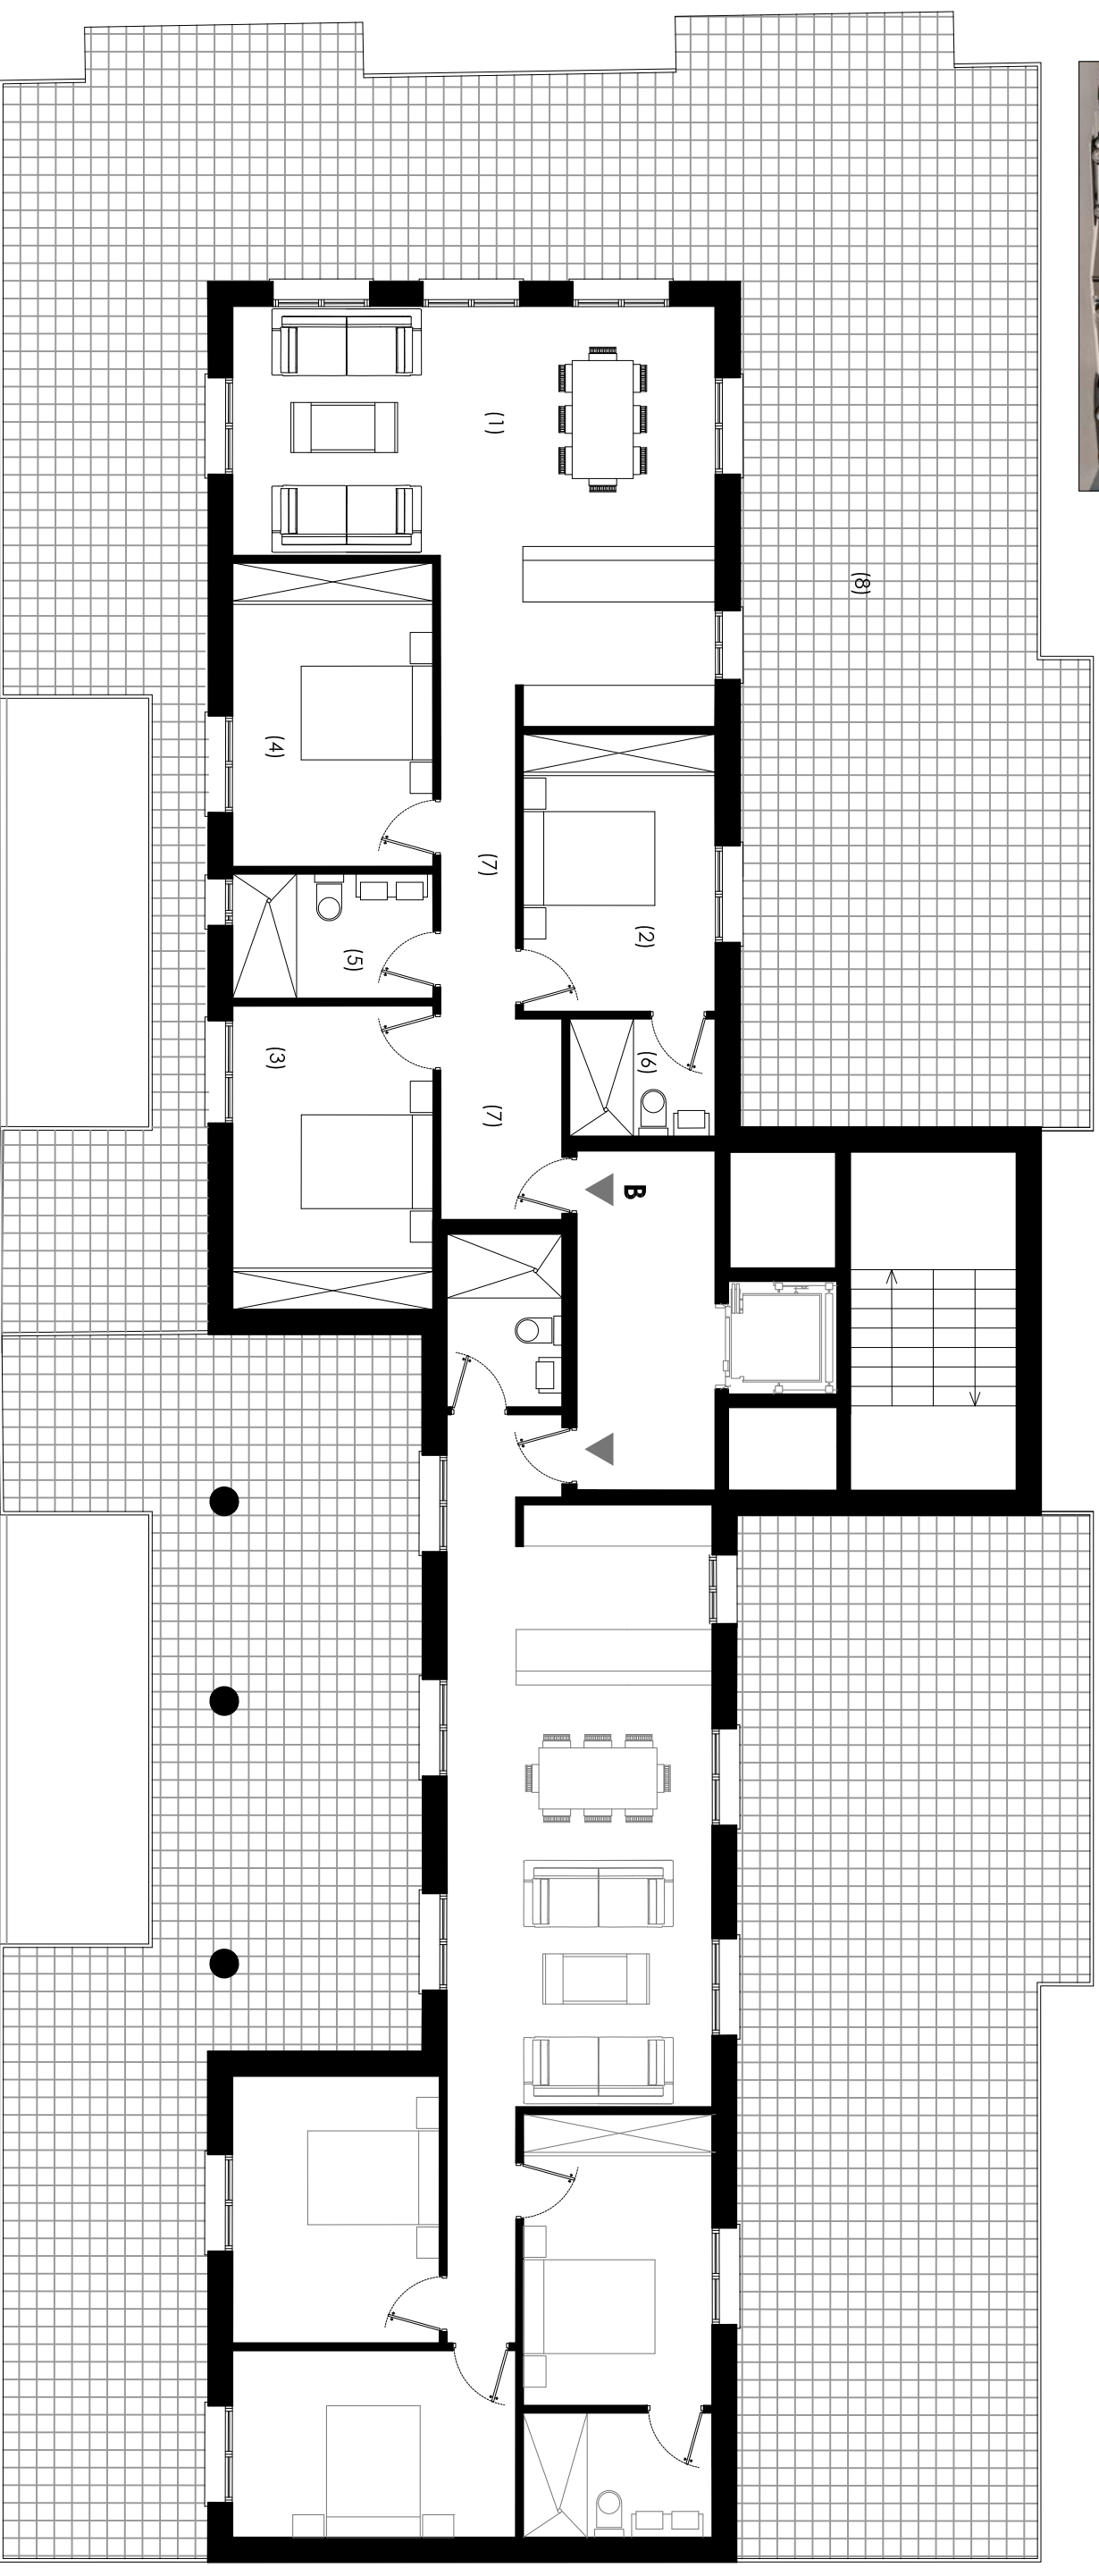

VEGA DEL UCERO 2
TU HOGAR COMO SIEMPRE LO IMAGINASTE
BLOQUE DE VIVIENDAS

PLANTA ATICO

Piso ATICO B

Sup. Útiles

- | | | | |
|-----|----------------|--------|-----------------------|
| 1.- | Salón comedor | Cocina | 34,00 m ² |
| 2.- | Dormitorio | | 11,00 m ² |
| 3.- | Dormitorio | | 12,70 m ² |
| 4.- | Dormitorio | | 12,70 m ² |
| 5.- | Baño | | 5,30 m ² |
| 6.- | Baño | | 3,60 m ² |
| 7.- | Distribuidores | | 10,20 m ² |
| 8.- | Terraza | | 138,00 m ² |

Total Construida

106,66 m²